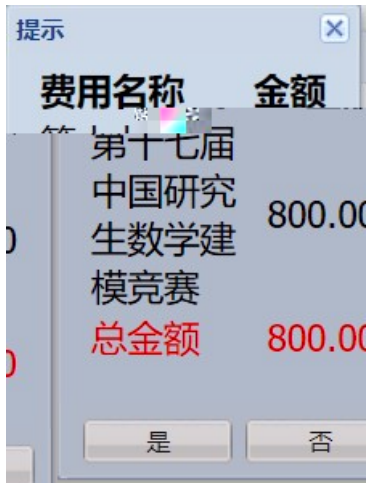

通知发布 (Notice Release):

- 网上交费过程中要注意哪些事项? [2019-04-18]
- 缴费平台使用指南 [2019-04-18]
- 避免重复交费的相关提示 [2019-04-18]

直接登录 (Direct Login):

用户名: 注册

密码: 重置密码

验证码: 3807 登录

At the bottom of the page, there is a banner with a green field, a tree, and a rainbow. A "帮助信息" (Help Information) button is visible. Below the banner, there are icons for "选课费" (Course Fee), "住宿费" (Accommodation Fee), "学费" (Tuition Fee), and "考试费" (Exam Fee). The footer text reads: "华东理工大学财务处版权所有 & 版本号V2.0.0.2".

华东理工大学 EAST CHINA UNIVERSITY OF SCIENCE AND TECHNOLOGY
 缴费平台

 退出

[费用支付](#) | [缴费历史查询](#) | [修改个人信息](#) | [修改密码](#)

收费单位:

收费项目: 第十七届中国研究生数学建模竞赛

费用名称	收费项目	单价	数量	应收金额	已付金额	退费金额	未付金额	单次支付最小金额	电子票据	本次支付金额
1 <input type="checkbox"/> 会议费	第十七届中国研究生数学建模竞赛	0.00	0	800.00	0.00	0.00	800.00	0.00		800.00

费用总额:
支付

费用列表

费用名称	收费项目	单价	数量	应收金额	已付金额	退费金额	未付金额	单次支付最小金额	电子票据	本次支付金额
1 <input checked="" type="checkbox"/> 会议费	第十七届中国研究生数学建模竞赛	0.00	0	800.00	0.00	0.00	800.00	0.00		800.00

费用总额: ￥800.00 (大写: 捌佰元整)
支付

1 订单信息	
订单号	367560
交易日期	2021-04-15 13:52:04
币种	人民币
支付类型	网银付款 ▾
应收金额	800.0